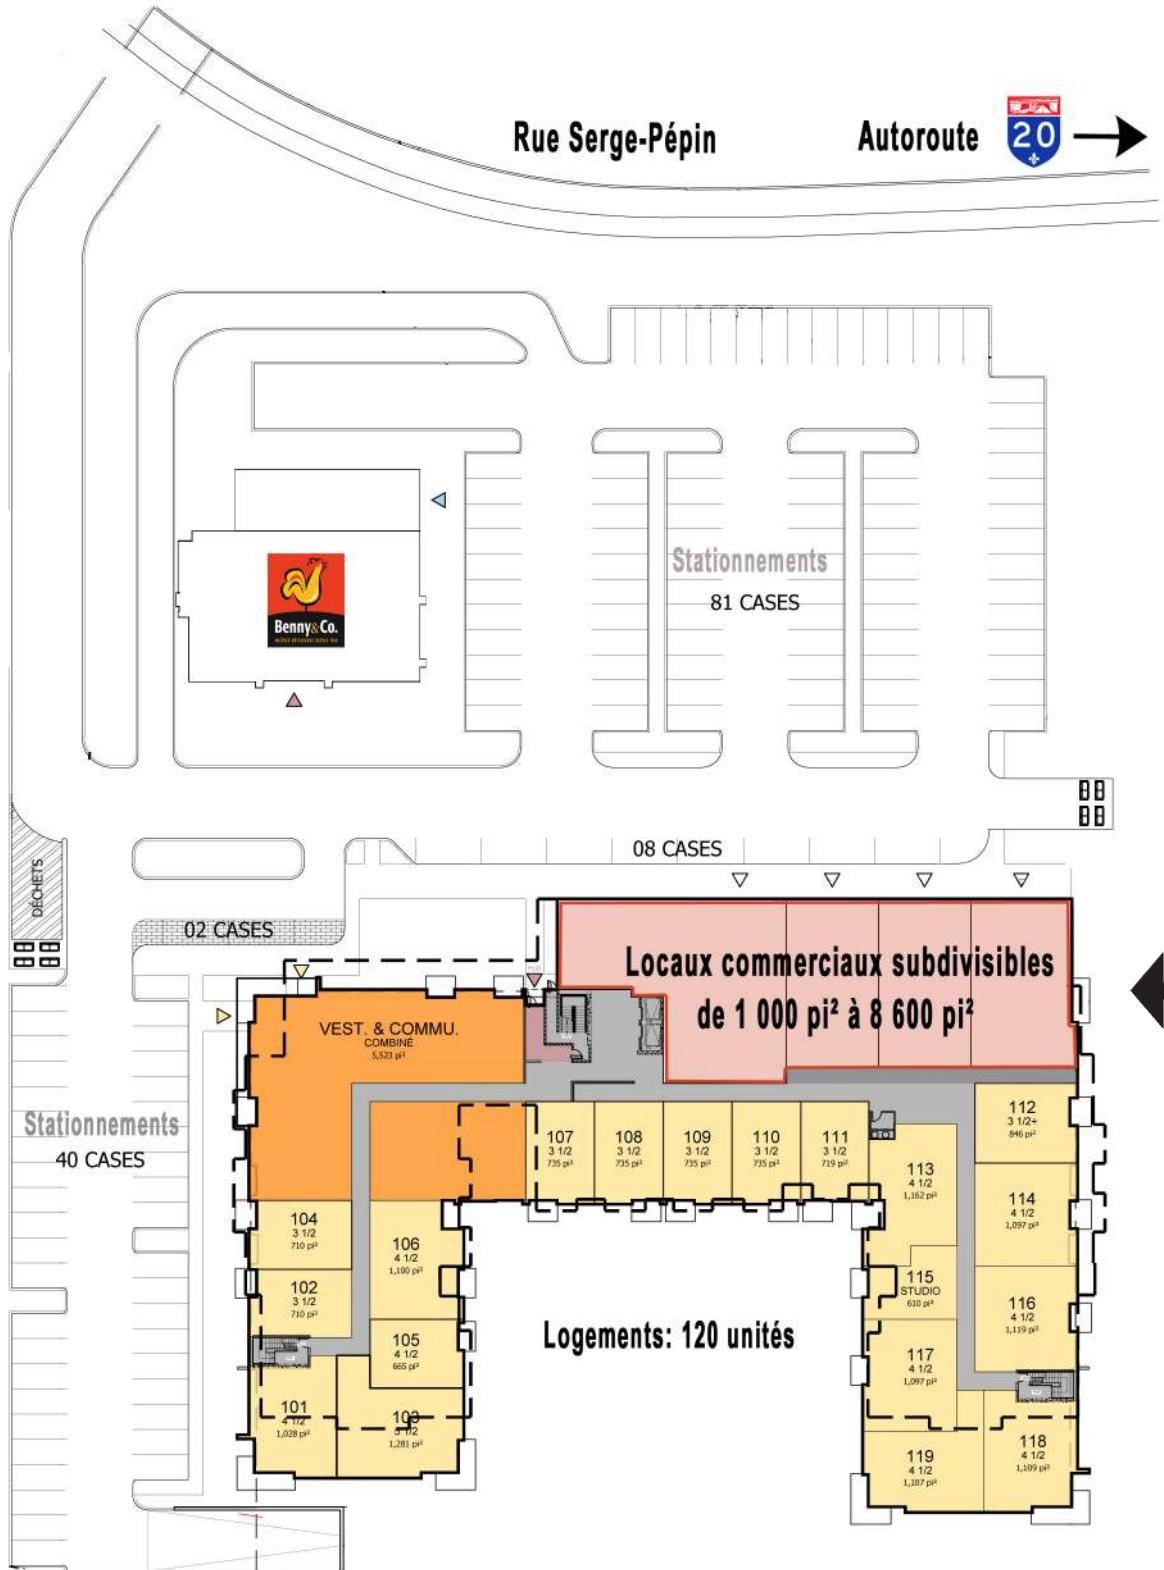

PLAN

← Boul. Yvon-L'Heureux

Rue Serge-Pépin

Autoroute

SUZY PARENT
450-655-1334