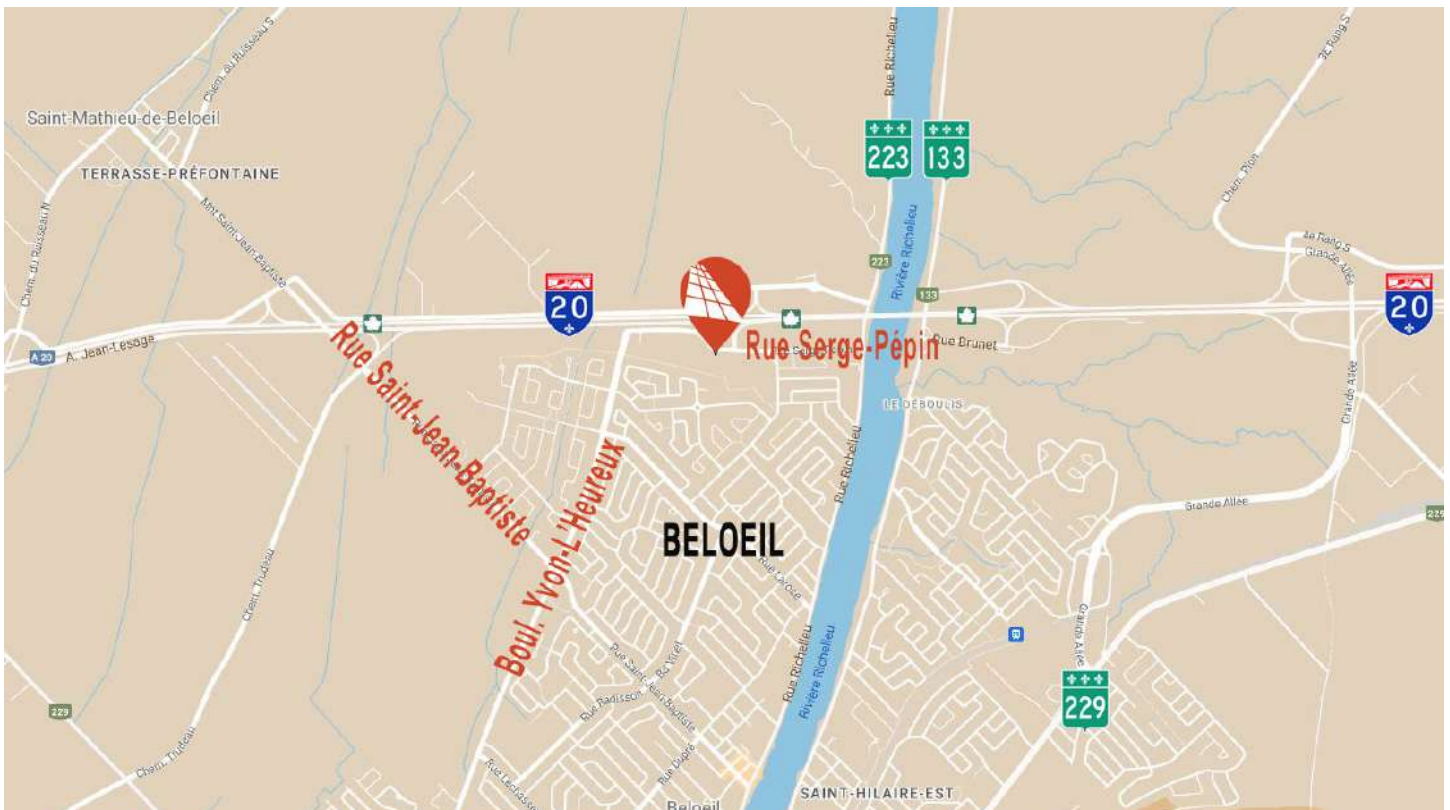

- Cloria Beloeil, bâtiment mixte de 120 unités de logement, regroupe des commerces variés, des services de proximité et des unités résidentielles
- Bénéficie d'un accès rapide à l'autoroute 20 et d'une excellente visibilité
- Situé à proximité d'un quartier résidentiel en développement
- 70 000 voitures circulent chaque jour sur l'autoroute devant l'immeuble
- Propose des locaux neufs, lumineux et prêts à être aménagés

EMPLACEMENT

Axe routier

Autoroute 20

Ponts routiers

Pont-tunnel Louis-H.-La Fontaine ± 25 km
Pont Jacques-Cartier ± 32 km

Transport collectif

À proximité

DÉMOGRAPHIE (rayon de 5 km)

À PROXIMITÉ

SUZY PARENT

s.parent@intercomsi.com

PLAN

← Boul. Yvon-L'Heureux

Rue Serge-Pépin

Autoroute

SUZY PARENT
450-655-1334